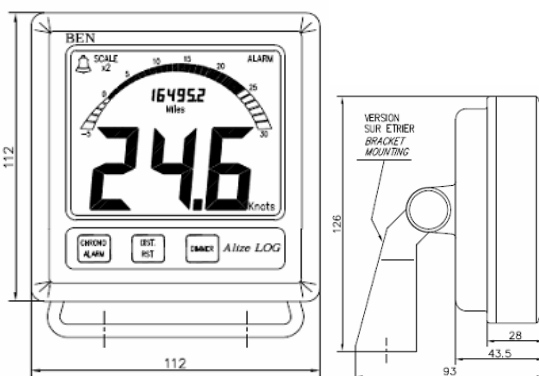

L'unité principale est composée d'un écran LCD avec un clavier à 3 touches affichant :

- la vitesse digitale et pseudo analogique
- total de la distance (10ème de mile)
- total de la distance journalière (100ème de mile)
- température de l'eau
- vitesse moyenne

The main cabinet is composed by one LCD screen with a keyboard (3 keys) displaying:

- digital and pseudo analog speed
- mile totalizer (10eme of mile)
- daily mile totalizer (100eme of mile)
- water temperature
- average temperature